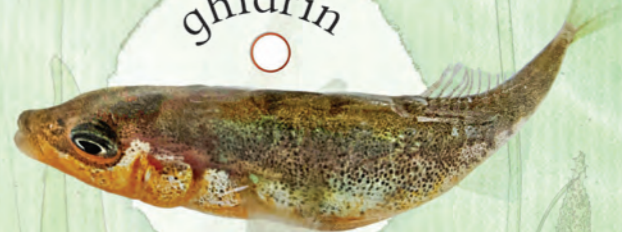

Animale acvatice întâlnite mai rar

○ ghidrin