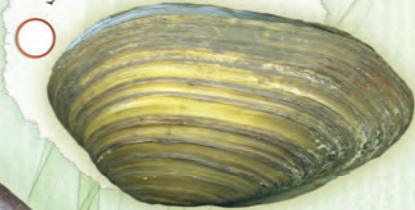

○ scoici de lac