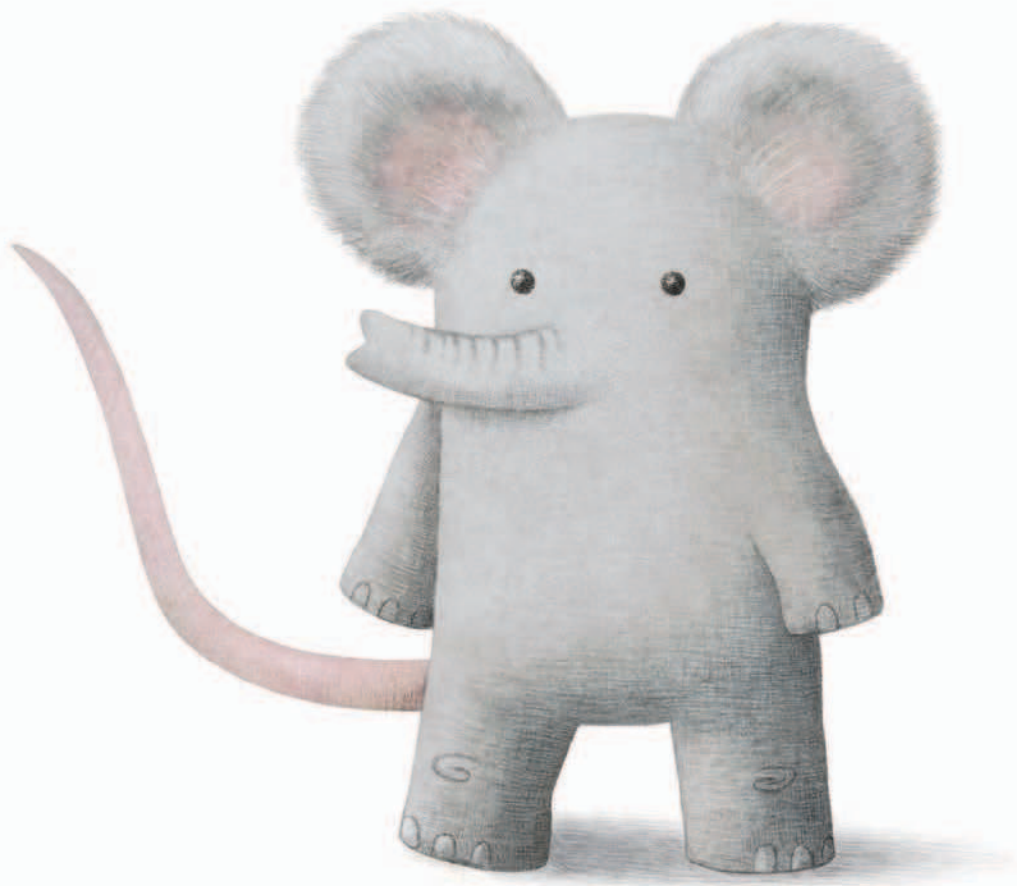

Nume: **Martineț Bondăreț**
Nr. 0866

Nume: **Țărcățul**
Nr. 0872

Nume: **Pompidou**
Nr. 0855

Nume: **Tufis**
Nr. 0831

Nume: **ne Amotax**
Nr. 0873

Nume: **Sticlele Mops**

PROIECTUL BARNABUS

de Terry, Eric & Devin Fan

Barnabus trăia într-un laborator secret.
Era pe jumătate șoricel, pe jumătate elefant
și nu-și amintea să fi locuit vreodată în altă parte.

Laboratorul se afla dedesubtul
magazinului Animăluțe Perfecte,
pe o stradă ca toate străzile.

AGRAFELE WILKE

ANIMĂLUȚE PERFECTE

NU
STATIONATI
ZĂPADĂ

NU
SE
DESCHIS
662

BARBER
& SHOP

Era ascuns sub pământ,
unde n-ar fi putut
să-l găsească nimeni
niciodată.