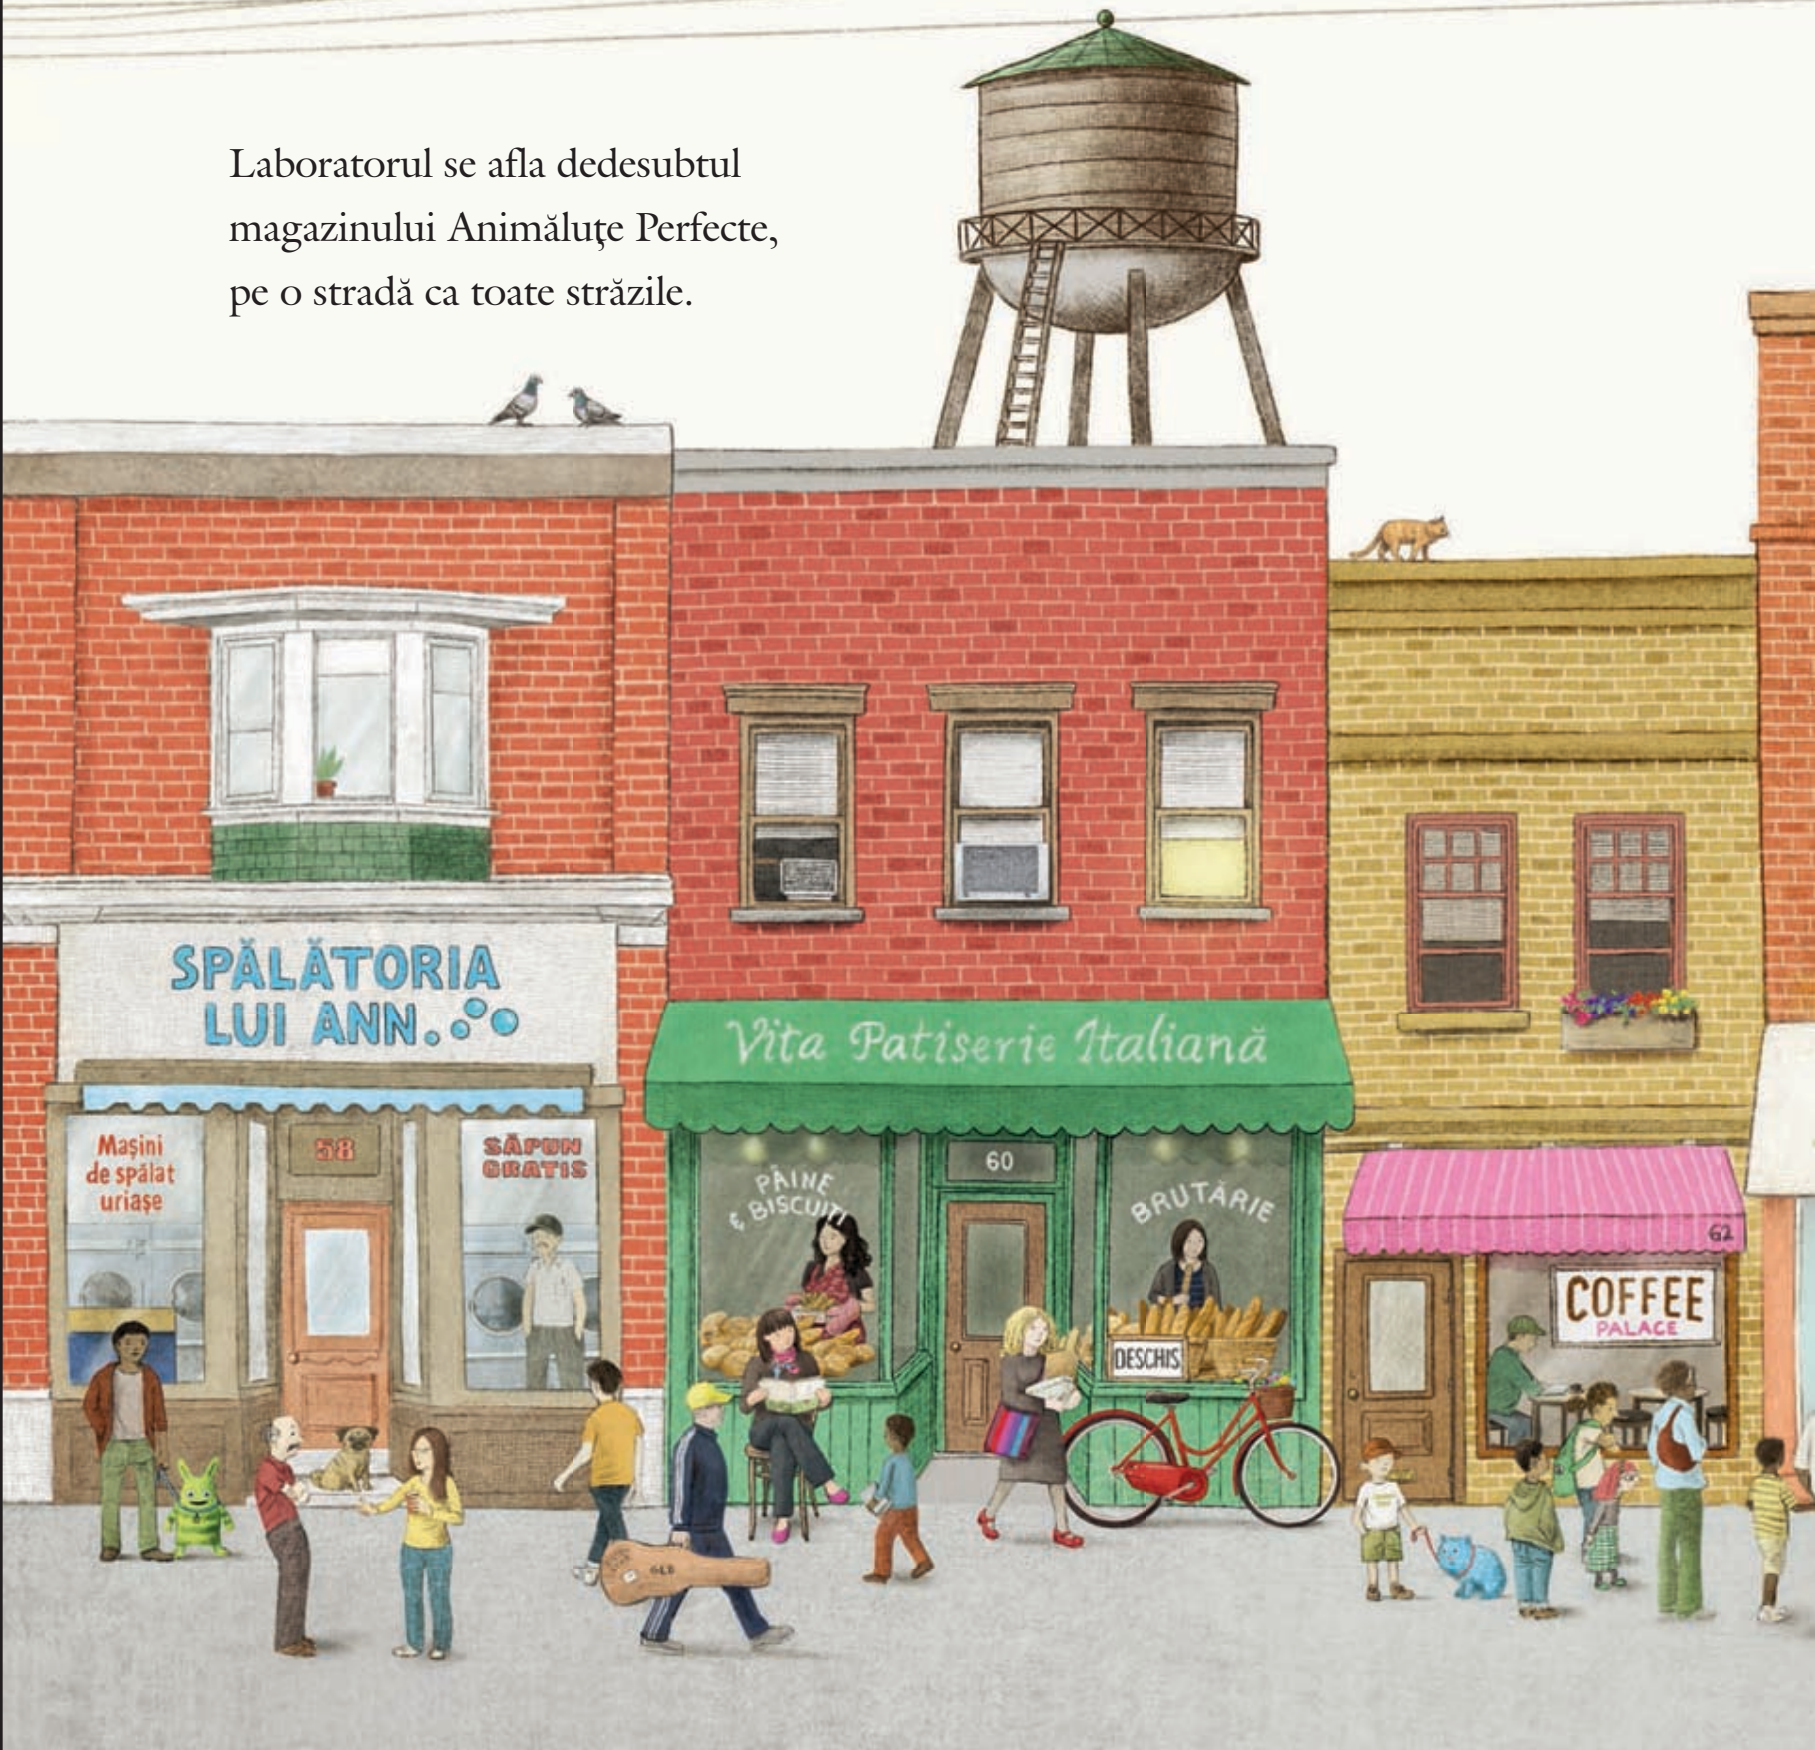

Nume: **Martineț Bondăreț**
Nr. 0866

Nume: **Țărcățul**
Nr. 0872

Nume: **Pompidou**
Nr. 0855

Nume: **Tufis**
Nr. 0831

Nume: **ne Amotax**
Nr. 0873

Nume: **Sticlele Mops**

PROIECTUL BARNABUS

de Terry, Eric & Devin Fan

Barnabus trăia într-un laborator secret.
Era pe jumătate șoricel, pe jumătate elefant
și nu-și amintea să fi locuit vreodată în altă parte.

Laboratorul se afla dedesubtul
magazinului Animăluțe Perfecte,
pe o stradă ca toate străzile.

AGRAFELE WILKE

ANIMĂLUȚE PERFECTE

NU
STATIONATI
ZĂPADĂ

NU
SE
DESCHIS
662

BARBER
& SHOP

Era ascuns sub pământ,
unde n-ar fi putut
să-l găsească nimeni
niciodată.